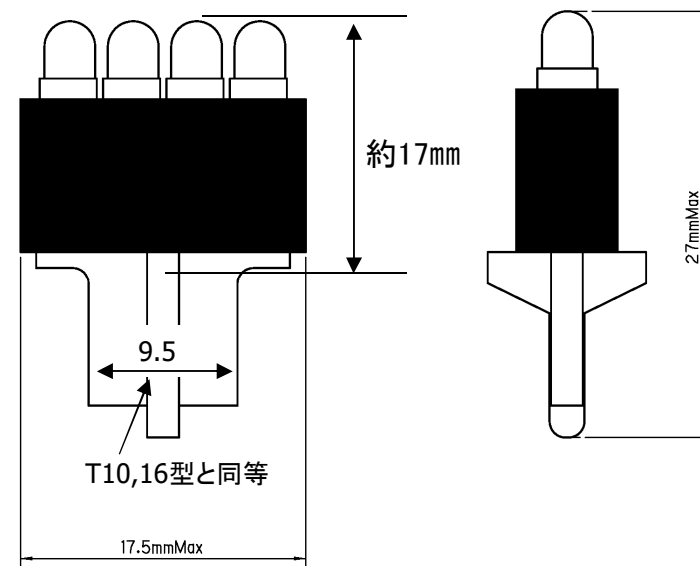

タイマー機能付LEDルームランプ

■ LP-468 (ウェッジ球) T10 白色光

タイマー 15分 消灯する前に点滅でお知らせ

※タイマーは、5分、15分です。

※ソリオ用もごさいます。

LP-468

サイズ : ウェッジ型

重量 : 10g以下

定格入力電圧 : DC12V

消費電力 : 60mA以下

照度 : 50 lx (直下0.5m)

推定寿命 : 10,000時間