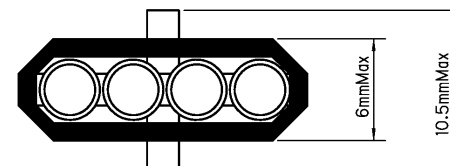

タイマー機能付LEDルームランプ

■ LP-468 (ウェッジ球) T10 白色光

タイマー 15分 消灯する前に点滅でお知らせ

※タイマーは、5分、15分です。

※ソリオ用もごさいます。

LP-468

サイズ : ウェッジ型

重量 : 10g以下

定格入力電圧 : DC12V

消費電力 : 60mA以下

照度 : 50 lx (直下0.5m)

推定寿命 : 10,000時間