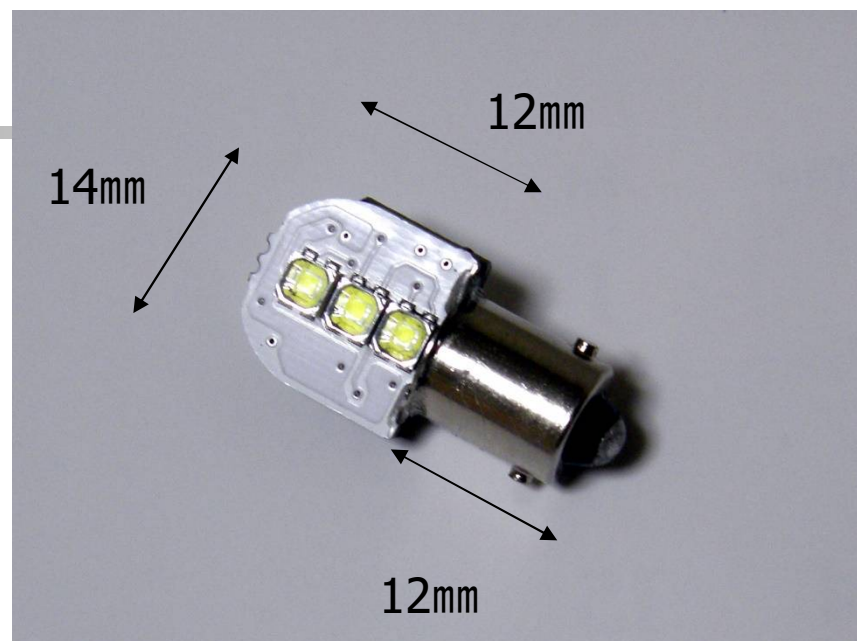

タイマー機能付LEDルームランプ

※タイマーは、5分、15分です。

日産ノート用として開発

LP-464

口金：BA9s

電圧：DC12V